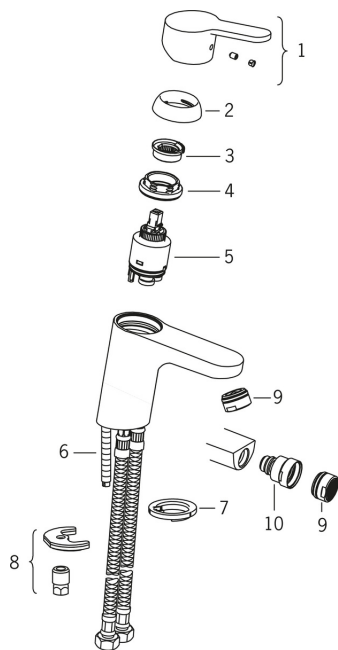

Запасные части

SP2900F

	Название	Код
01	Рычаг Хром	601966V
02	Защитная чашечка Хром	601967V
03	Ограничитель температуры	601973V
04	Зажимная гайка, М40х1, SW30	601968V
05	Картридж, комплект, 3,5 Classic	601969V
06	Крепежный винт, М8х1, L=140	601970V
07	Донная прокладка	601971V
08	Комплект крепежных частей	601972V
09	Аэратор, М24х1, 6 l/min Хром	601974V
10	Шарнир смесителя для биде	601976V