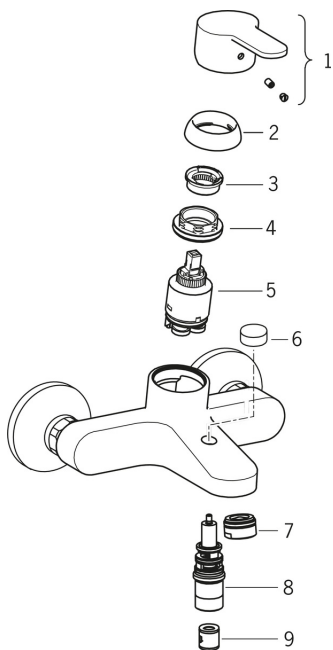

Rezerves daļas

SP2940U

| | Nosaukums | Kods |
|----|---------------------------------------|---------|
| 01 | Rokturis Hroms | 601966V |
| 02 | Slēgļodiņa Hroms | 601967V |
| 03 | Temperatūras regulēšanas ierobežotājs | 601973V |
| 04 | Uzgrieznis, M40x1, SW30 | 601968V |
| 05 | Kasete | 601969V |
| 06 | Trīseju vārsta rokturis Hroms | 601986V |
| 07 | Aerators, M24x1 C Hroms | 601987V |
| 08 | Trīseju vārsts | 601988V |
| 09 | Pretvārsts | 601989V |