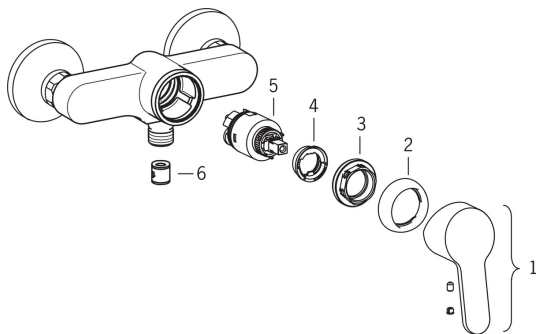

Części zamienne

SP2960U

	Nazwa	Kod
01	Dźwignia Chrom	601966V
02	Nasadka ochronna Chrom	601967V
03	Nakrętka mocująca, M40x1, SW30	601968V
04	Ogranicznik regulacji temperatury	601973V
05	Moduł sterujący, 3.5 Classic	601969V
06	Zawór zwrotny	601989V