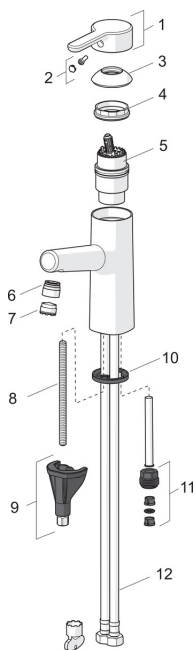

## Atsarginės dalys

### SP3000F

	Pavadinimas	Kodas
01	Svirtelė Chromas	1003074V
02	Dekoratyviniis gaubtelis	1002323V
03	Dangtelis Chromas	1001740V
04	Užspaudimo veržlė	158726
05	Valdančioji kasetė, komplektas	158890
06	Fitting ring for aerator Chromas	1001722V
07	Aeratorius, M18.5x1, TJ	602671V
08	Tvirtinimo varžtai, M8x1, L=130	1000780V
09	Tvirtinimo komplektas	602610V
10	Tarpinė	1002371V
11	Perėjimas	159684
12	Lankstus vamzdelis, L=475, G3/8-M10x1 LH	1001515V