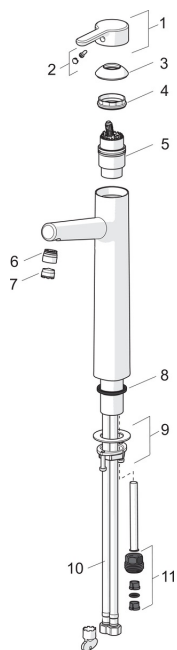

## Atsarginės dalys

### SP3001F

	Pavadinimas	Kodas
01	Svirtelė Chromas	1003074V
02	Dekoratyviniis gaubtelis	1002323V
03	Dangtelis Chromas	1001740V
04	Užspaudimo veržlė	158726
05	Valdančioji kasetė, komplektas	158890
06	Fitting ring for aerator Chromas	1001722V
07	Aeratorius, M18.5x1, TJ	602671V
08	Tarpinė	602684V
09	Tvirtinimo komplektas	602629V
10	Lankstus vamzdelis, L=620, G3/8-M10x1	602206/2
11	Perėjimas	159684