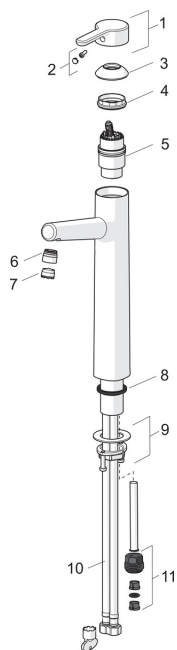

Rezerves daļas

SP3001F

	Nosaukums	Kods
01	Rokturis Hroms	1003074V
02	Dekoratīvā plāksnīte	1002323V
03	Slēgblodiņa Hroms	1001740V
04	Uzgrieznis	158726
05	Kasete	158890
06	Aeratora apvalks Hroms	1001722V
07	Aerators, M18.5x1, TJ	602671V
08	Starplika	602684V
09	Stiprinājuma komplekts	602629V
10	Lokana šļūtene, L=620, G3/8-M10x1	602206/2
11	Iztekas starpsavienojums	159684