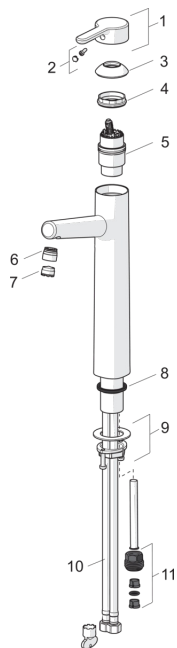

## 3001F Oras Inspera - Høy servantkran

EAN: 6414150082351

NRF (Norway): 4200213

[www.oras.com/no/products/oras/product/3001F](http://www.oras.com/no/products/oras/product/3001F)

### Reserve deler

#### SP3001F

	Navn	Kode	NRF (Norway)
01	Hendel Forkrommet	1003074V	4205309
02	Deksel	1002323V	4205301
03	Dekkring Forkrommet	1001740V	4205296
04	Festemutter for kassett	158726	4204528
05	Kassett	158890	4204627
06	Perlator ring Forkrommet	1001722V	4205295
07	Strålesamler, M18.5x1	602671V	4205252
08	Underlagsskive	602684V	4205262
09	Kranfeste komplett	602629V	4205226
10	Fleksible slanger, L=620, G3/8-M10x1	602206/2	4205023
11	Nippel	159684	4202851