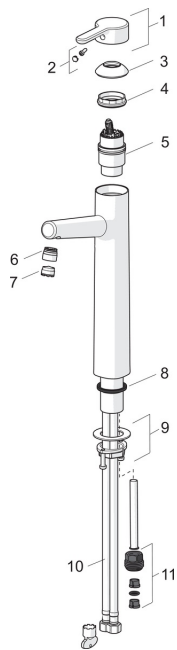

## 3001F Oras Inspera - Высокий смеситель

EAN: 6414150082351  
[static.oras.com/3001F](http://static.oras.com/3001F)

### Запасные части

#### SP3001F

	Название	Код
01	Рычаг Хром	1003074V
02	Колпачок	1002323V
03	Защитная чашечка Хром	1001740V
04	Зажимная гайка	158726
05	Картридж, комплект	158890
06	Fitting ring for aerator Хром	1001722V
07	Аэратор, М18.5х1, Т1	602671V
08	Донная прокладка	602684V
09	Комплект крепежных частей	602629V
10	Гибкая подводка, L=620, G3/8-M10x1	602206/2
11	Ниппель	159684