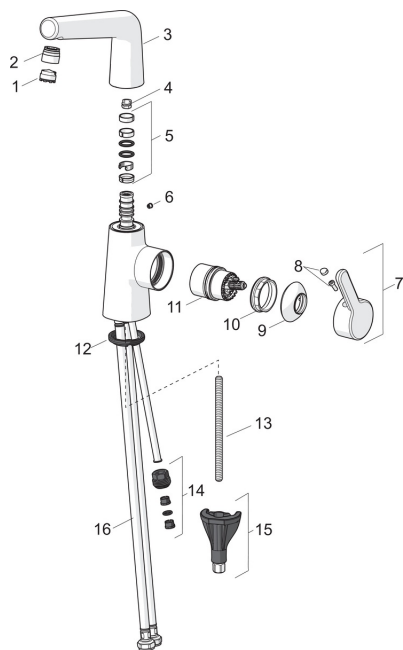

Części zamienne

SP3004F

	Nazwa	Kod
01	Aerator, M18.5x1, TJ	602671V
02	Fitting ring for aerator Chrom	1001722V
02	Fitting ring for aerator Różowe złoto	1005427V-34
03	Wylewka Chrom	1002464V
03	Wylewka Różowe złoto	1005433V-34
04	Blokada wylewki, 120°	159670/10
04	Blokada wylewki, 60° / 0°	159667V
05	Zestaw uszczelniający	159499
06	Zatyczka Różowe złoto	1005428V-34
06	Zatyczka Chrom	602685V
07	Dźwignia Chrom	1003084V
07	Dźwignia Różowe złoto	1005431V-34
08	Osłona	1002323V
09	Nasadka ochronna Chrom	1001740V
09	Nasadka ochronna Różowe złoto	1005432V-34
10	Nakrętka mocująca	158726
11	Moduł sterujący	1003691V
12	Uszczelka	1002371V
13	Śruba mocująca, M8x1, L=130	1000780V
14	Łącznik	159684
15	Zestaw mocujący	602610V
16	Elastyczny wężyk, L=430, G3/8-M10x1, DN8 LH	1004656V