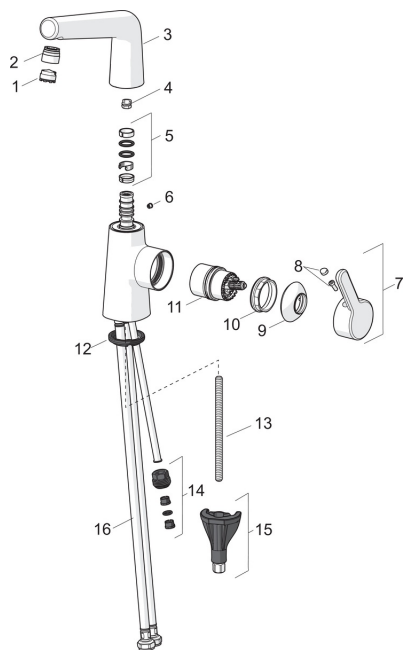

Запасные части

SP3004F

	Название	Код
01	Аэратор, M18.5x1, T1	602671V
01	Аэратор и ключ , M18.5x1	1002024V
02	Fitting ring for aerator Розовое золото	1005427V-34
02	Fitting ring for aerator Хром	1001722V
03	Излив Хром	1002464V
03	Излив Розовое золото	1005433V-34
04	Ограничитель излива, 120°	159670/10
04	Ограничитель излива, 60°/0°	159667V
05	Комплект уплотнений	159499
06	Заглушка регулятора температуры Хром	602685V
06	Заглушка регулятора температуры Розовое золото	1005428V-34
07	Рычаг Хром	1003084V
07	Рычаг Розовое золото	1005431V-34
08	Колпачок	1002323V
09	Защитная чашечка Хром	1001740V
09	Защитная чашечка Розовое золото	1005432V-34
10	Зажимная гайка	158726
11	Картридж, комплект	1003691V
12	Донная прокладка	1002371V
13	Крепежный винт, M8x1, L=130	1000780V
14	Ниппель	159684
15	Комплект крепежных частей	602610V
16	Гибкая подводка, L=430, G3/8-M10x1, DN8 LH	1004656V