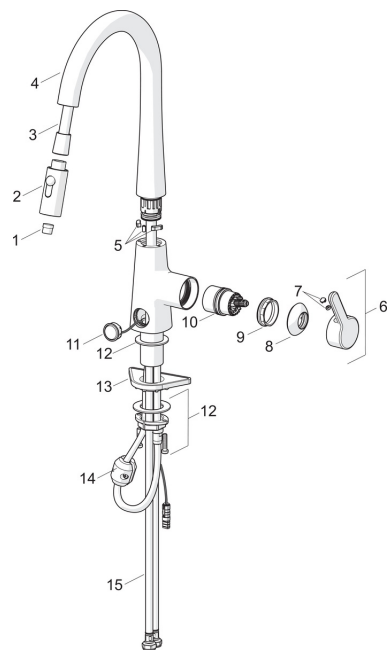

Reservdelar

SP3032F

	Namn	Kod	RSK
01	Strålsamlare Krom	1000972V	
02	Duschsil Krom	1001321V	
03	Duschslang, L=1500, G1/2-M14x1	1004704V	
04	Utloppspip Krom	1003323V	
05	Begränsare för utloppspip, 60°/0°	602706/2	
06	Spak Krom	1003084V	
07	Täckbricka	602069V	
08	Skyddskåpa Krom	1001740V	
09	Fästmutter	158726	8347501
10	Reglerinsats	1003691V	8443267
11	Tryckknapp, 3 V Krom	1004296V	
12	Monteringssats	602629V	
13	Stödskiva, 100x60mm	158825	8347884
14	Motvikt	602342V	
15	Flexibel anslutning, L=550, G3/8-M10x1 LH	1004663V	