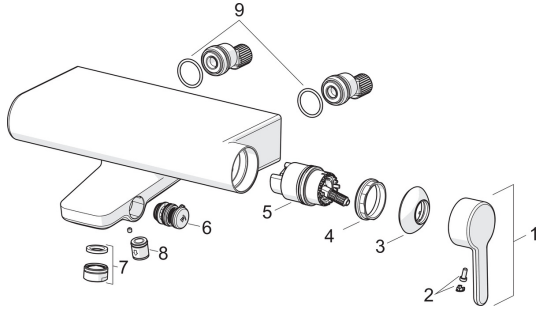

Spare parts

SP3040

	Name	Code
01	Lever Chrome	1003074V
02	Symbol plug	1002323V
03	Covering cap Chrome	1001740V
04	Tightening nut	158726
05	Cartridge	158890
06	Diverter	1002394V
07	Aerator, M24x1 D Chrome	602104V
08	Non-return valve, DN15	105311
09	O-ring, 25.07x2.62	602674V