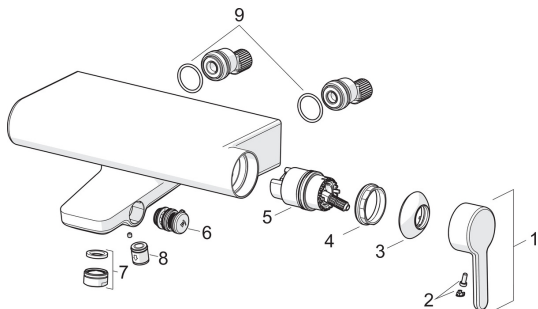

Запасні частини

SP3040

	Назва	Код
01	Важіль Хром	1003074V
02	Кришка	1002323V
03	Захисна чашка Хром	1001740V
04	Затискна гайка	158726
05	Картридж	158890
06	Перемикач	1002394V
07	Аератор, М24х1 D Хром	602104V
08	Зворотний клапан, DN15	105311
09	O-кільце, 25.07x2.62	602674V