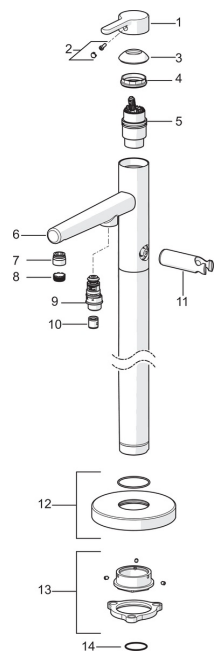

EAN: 6414150082672

static.oras.com/3050

Atsarginės dalys

SP3050

	Pavadinimas	Kodas
01	Svirtelė Chromas	1003074V
02	Dekoratyvinis gaubtelis	1002323V
03	Dangtelis Chromas	1001740V
04	Užspaudimo veržlė	158726
05	Valdančioji kasetė, komplektas	158890
06	Snapas Chromas	1003727V
07	Fitting ring for aerator Chromas	1001722V
08	Aeratorius, M18.5x1	1004823V
09	Perjungiklis	602680V
10	Atbulinis vožtuvas	601989V
11	Rankinio dušo laikiklis Chromas	602681V
12	Dangtelio Chromas	1003330V
13	Tvirtinimo komplektas	602682V
14	Tarpiklis, d 35x2	602683V