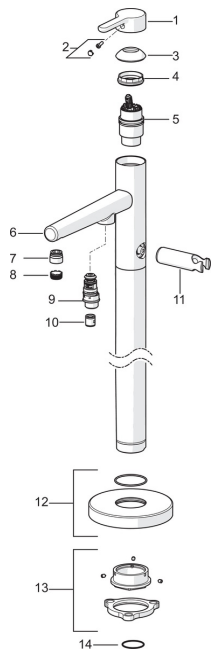

EAN: 6414150082672

static.oras.com/3050

Części zamienne

SP3050

	Nazwa	Kod
01	Dźwignia Chrom	1003074V
02	Osłona	1002323V
03	Nasadka ochronna Chrom	1001740V
04	Nakrętka mocująca	158726
05	Moduł sterujący	158890
06	Wylewka Chrom	1003727V
07	Fitting ring for aerator Chrom	1001722V
08	Aerator, M18.5x1	1004823V
09	Przełącznik	602680V
10	Zawór zwrotny	601989V
11	Uchwyt natrysku Chrom	602681V
12	Element natynkowy Chrom	1003330V
13	Zestaw mocujący	602682V
14	O-ring, d 35x2	602683V