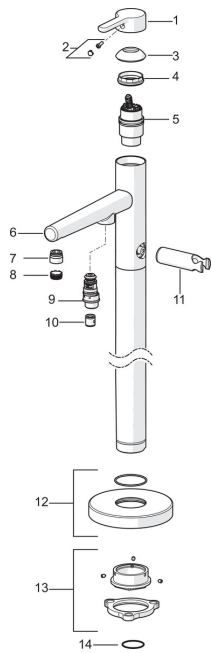

## Запасные части

### SP3050

	Название	Код
01	Рычаг Хром	1003074V
02	Колпачок	1002323V
03	Защитная чашечка Хром	1001740V
04	Зажимная гайка	158726
05	Картридж, комплект	158890
06	Излив Хром	1003727V
07	Fitting ring for aerator Хром	1001722V
08	Аэратор, M18.5x1	1004823V
09	Переключатель	602680V
10	Обратный клапан	601989V
11	Держатель ручного душа Хром	602681V
12	Декоративная пластина Хром	1003330V
13	Комплект крепежных частей	602682V
14	О-кольцо, d 35x2	602683V