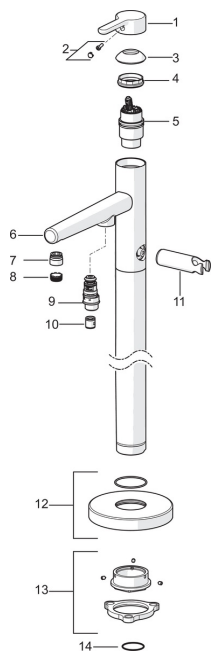

## Запасні частини

### SP3050

	Назва	Код
01	Важіль Хром	1003074V
02	Кришка	1002323V
03	Захисна чашка Хром	1001740V
04	Затискна гайка	158726
05	Картридж	158890
06	Вилив Хром	1003727V
07	Фіксуюче кільце для аератора Хром	1001722V
08	Аератор, M18.5x1	1004823V
09	Перемикач	602680V
10	Зворотний клапан	601989V
11	Тримач ручного душу Хром	602681V
12	Декоративна пластина Хром	1003330V
13	Комплект кріпильних	602682V
14	O-кільце, d 35x2	602683V