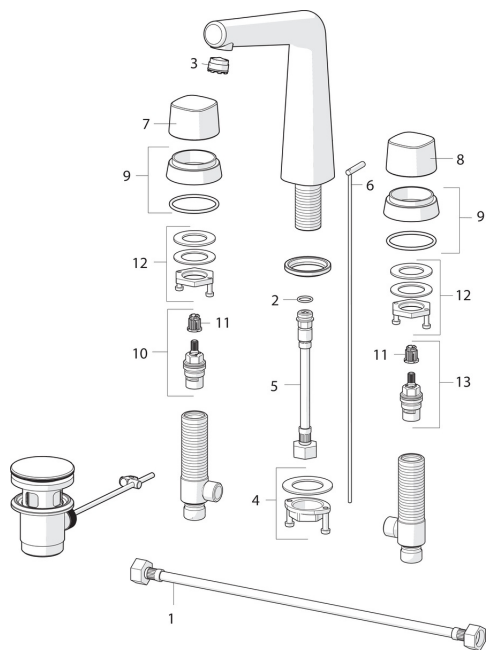

Rezerves daļas

SP3055

	Nosaukums	Kods
01	Lokana šūtene, L=430, G1/2xG1/2 Noņemts no ražošanas	1000155/2
02	Blīvģredzens, 13X2	602627/10
03	Aerators, M18.5x1, Tj	602671V
04	Stiprinājuma komplekts	602629V
05	Lokana šūtene, L=160, G1/2-M10x1	1000136V
06	Noteces aizvara svira Hroms	602634V
07	Rokturis Hroms	1003072V
08	Rokturis Hroms	1003073V
09	Stiprinājuma apvalks	1001939V
10	Ventiļa mehānisms, G1/2, SW17	602631V
11	Adapters Balts	602632V
12	Stiprinājuma komplekts Noņemts no ražošanas	602626V
13	Ventiļa mehānisms, G1/2	602633V