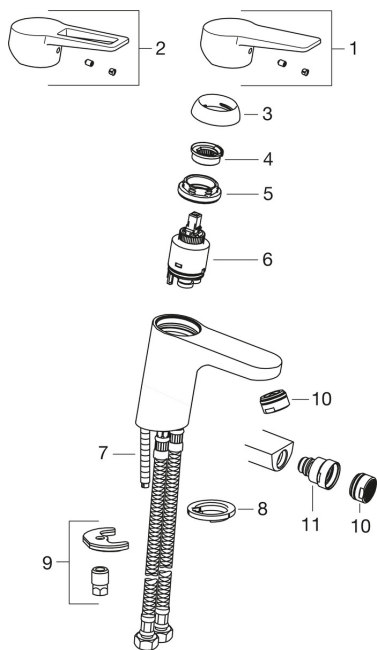

## Rezerves daļas

### SP3810F

	Nosaukums	Kods
01	Rokturis Hroms	602616V
02	Rokturis Hroms	602617V
03	Slēgblodiņa Hroms	601967V
04	Temperatūras regulēšanas ierobežotājs	601973V
05	Uzgrieznis, M40x1, SW30	601968V
06	Kasete	601969V
07	Stiprinājuma skrūve, M8x1, L=140	601970V
08	Starplika	601971V
09	Stiprinājuma komplekts	601972V
10	Aerators, M24x1, 6 l/min Hroms	601974V
11	Lođšarnirs	601976V