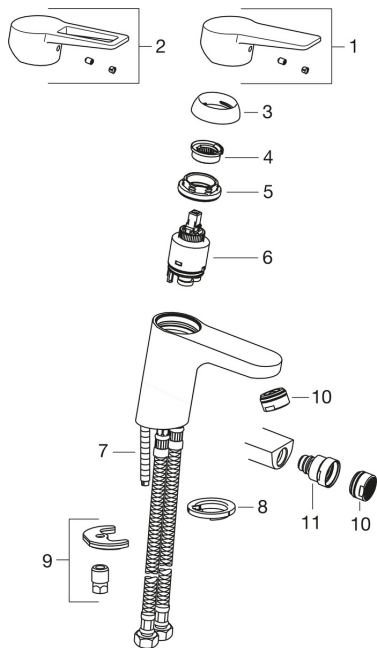

Запасные части

SP3810F

	Название	Код
01	Рычаг Хром	602616V
02	Рычаг Хром	602617V
03	Защитная чашечка Хром	601967V
04	Ограничитель температуры	601973V
05	Зажимная гайка, М40х1, SW30	601968V
06	Картридж, комплект, 3.5 Classic	601969V
07	Крепежный винт, М8х1, L=140	601970V
08	Донная прокладка	601971V
09	Комплект крепежных частей	601972V
10	Аэратор, М24х1, 6 l/min Хром	601974V
11	Шарнир смесителя для биде	601976V