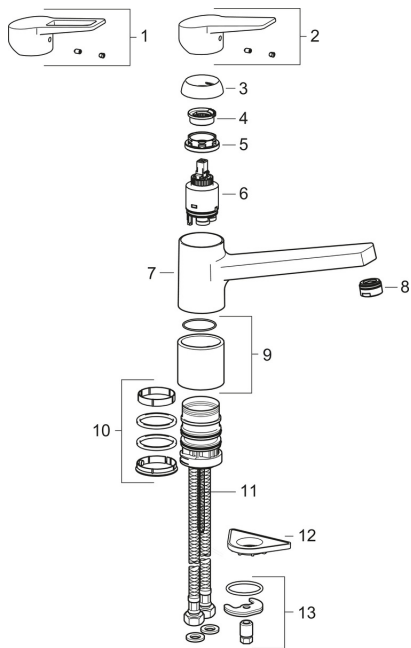

## Części zamienne

### SP3820F

	Nazwa	Kod
01	Dźwignia Chrom	602616V
02	Dźwignia Chrom	602617V
03	Nasadka ochronna Chrom	601967V
04	Ogranicznik regulacji temperatury	601973V
05	Nakrętka mocująca, M37x1, AF30	601979V
06	Moduł sterujący	601969V
07	Wylewka Chrom	602618V
08	Aerator, M24x1	602064V
09	Podkładka dystansowa Chrom	601982V
10	Zestaw uszczelniający	601983V
11	Śruba mocująca, M8x1, L=140	601970V
12	Płyta mocująca, 100x60mm	158825
13	Zestaw mocujący	601985V