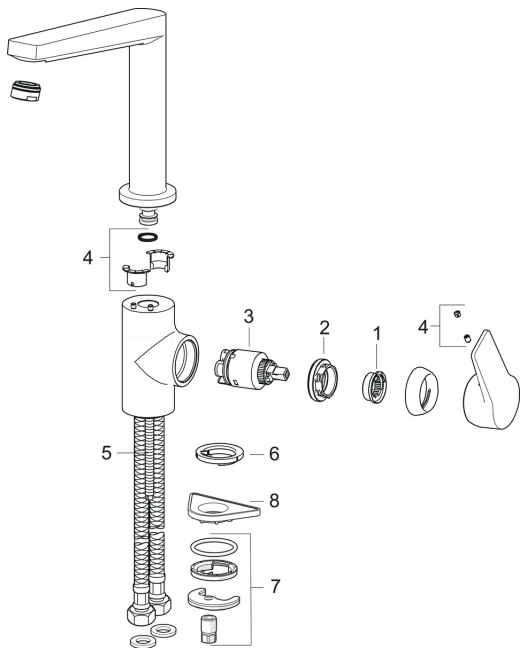

Części zamienne

SP3838F-33

	Nazwa	Kod
01	Ogranicznik regulacji temperatury	601973V
02	Nakrętka mocująca, M40x1, SW30	601968V
03	Moduł sterujący, 3.5 Classic	601969V
04	Zestaw uszczelniający	602159V
05	Śruba mocująca, M8x1, L=140	601970V
06	Uszczelka	601971V
07	Zestaw mocujący	601985V
08	Płyta mocująca, 100x60mm	158825