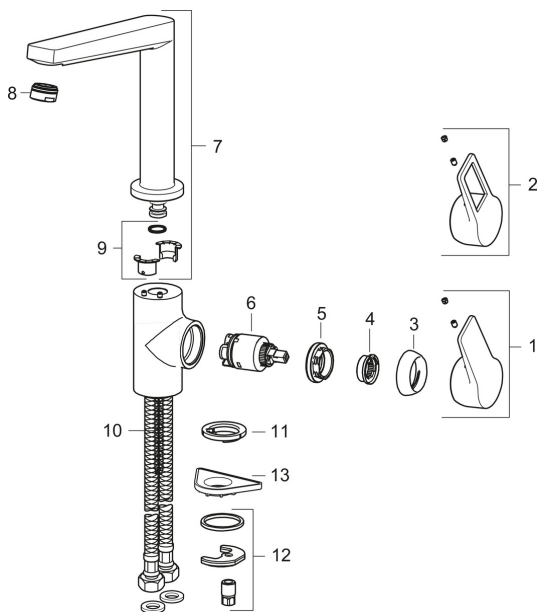

## Atsarginės dalys

### SP3838F

	Pavadinimas	Kodas
01	Svirtis Chromas <b>Nebegaminamas</b>	602619V
02	Svirtelė Chromas	602620V
03	Dangtelis Chromas	601967V
04	Temperatūros ribotuvas	601973V
05	Užspaudimo veržlė, M40x1, SW30	601968V
06	Valdančioji kasetė, komplektas, 3.5 Classic	601969V
07	Snapas Chromas <b>Nebegaminamas</b>	602622V
08	Aeratorius, M24x1	602064V
09	Tarpikliai	602159V
10	Tvirtinimo varžtai, M8x1, L=140	601970V
11	Tarpinė	1002371V
12	Tvirtinimo komplektas	601985V
13	Pagalbinė plokštelė, 100x60mm	158825