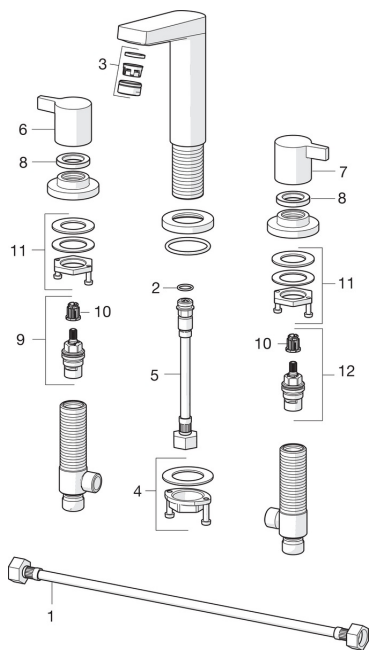

Części zamienne

SP3842

	Nazwa	Kod
01	Elastyczny wężyk, L=600, G1/2xG1/2	1000137/2
02	O-ring, 13X2	602627/10
03	Aerator, M24x1 C Chrom	601987V
04	Zestaw mocujący	602629V
05	Elastyczny wężyk, L=160, G1/2-M10x1	1000136V
06	Uchwyt Chrom	602625V
07	Uchwyt Chrom	602628V
08	Nakrętka mocująca, d35,5 x M24 x 1	602630V
09	Głowica , G1/2, SW17	602631V
10	Adapter Biały	602632V
11	Zestaw mocujący	602626V
12	Głowica , G1/2	602633V