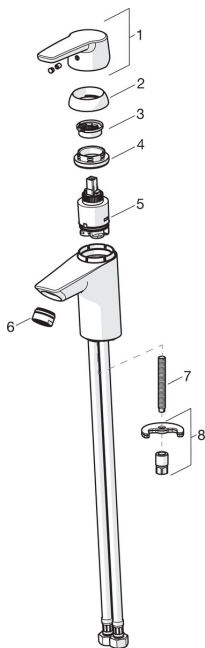

Reservedele

SP3910F

	Navn	Kode	VVS
01	Albuekølle Forkromet	201078	745131694
01	Greb Forkromet	1000801V	745131638
02	Dækkappe Forkromet	601967V	745131642
03	Temperaturbegrænser	601973V	745131643
04	Møtrik, M40x1, SW30	601968V	745131644
05	Komplet indmad	601969V	745131645
06	Luftblander, M24x1, -102	601255V	745131005
06	Luftblander, M24x1, -105	601166V	704283756
06	Luftblander, M24x1, 6 l/min Forkromet	601974V	745131612
06	Luftblander, M24x1, -104	601434V	745131006
07	Gevindstang, M8x1, L=140	601970V	745131610
08	Bespændingssæt	601985V	745131613