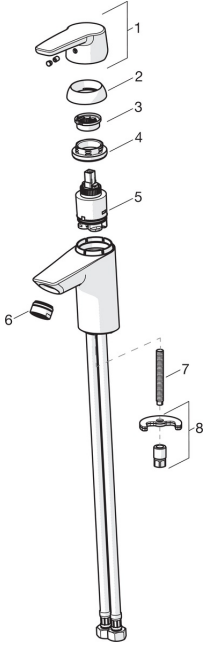

EAN: 6414150077784

www.oras.com/en/products/oras/product/3910F

Spare parts

SP3910F

	Name	Code
01	Long lever Chrome	201078
01	Lever Chrome	1000801V
02	Covering cap Chrome	601967V
03	Temperature adjustment limiter	601973V
04	Tightening nut, M40x1, SW30	601968V
05	Cartridge	601969V
06	Aerator, M24x1, -102	601255V
06	Aerator, M24x1, -105	601166V
06	Aerator, M24x1, 6 l/min Chrome	601974V
06	Aerator, M24x1, -104	601434V
07	Fixing screw, M8x1, L=140	601970V
08	Fixing set	601985V