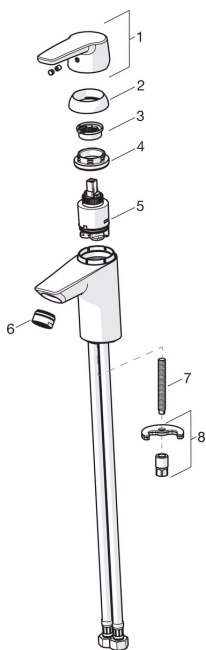

### SP3910F

	Nimetus	Kood
01	Pikk kahv Kroom	201078
01	Kahv Kroom	1000801V
02	Kaitsekate Kroom	601967V
03	Temperatuuri piiraja	601973V
04	Pingutusmutter, M40x1, SW30	601968V
05	Seadeosa	601969V
06	Õhusti, M24x1, -102	601255V
06	Õhusti, M24x1, -105	601166V
06	Õhusti, M24x1, 6 l/min Kroom	601974V
06	Õhusti, M24x1, -104	601434V
07	Paigalduskruvi, M8x1, L=140	601970V
08	Kinnituskomplekt	601985V