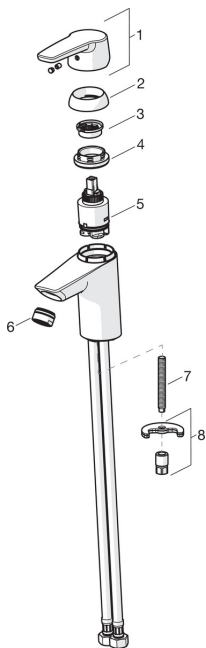

Atsarginės dalys

SP3910F

	Pavadinimas	Kodas
01	Prailginta svirtis Chromas	201078
01	Svirtelė Chromas	1000801V
02	Dangtelis Chromas	601967V
03	Temperatūros ribotuvas	601973V
04	Užspaudimo veržlė, M40x1, SW30	601968V
05	Valdančioji kasetė, komplektas, 3.5 Classic	601969V
06	Aeratorius, M24x1, -102	601255V
06	Aeratorius, M24x1, -105	601166V
06	Aeratorius, M24x1, 6 l/min Chromas	601974V
06	Aeratorius, M24x1, -104	601434V
07	Tvirtinimo varžtai, M8x1, L=140	601970V
08	Tvirtinimo komplektas	601985V