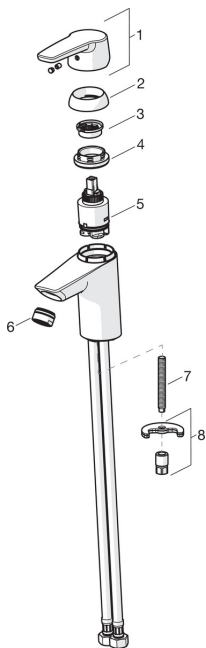

### SP3910F

	Nosaukums	Kods
01	Rokturis Hroms	201078
01	Rokturis Hroms	1000801V
02	Slēgblodiņa Hroms	601967V
03	Temperatūras regulēšanas ierobežotājs	601973V
04	Uzgrieznis, M40x1, SW30	601968V
05	Kasete, 3.5 Classic	601969V
06	Aerators, M24x1, -102	601255V
06	Aerators, M24x1, -105	601166V
06	Aerators, M24x1, 6 l/min Hroms	601974V
06	Aerators, M24x1, -104	601434V
07	Stiprinājuma skrūve, M8x1, L=140	601970V
08	Stiprinājuma komplekts	601985V