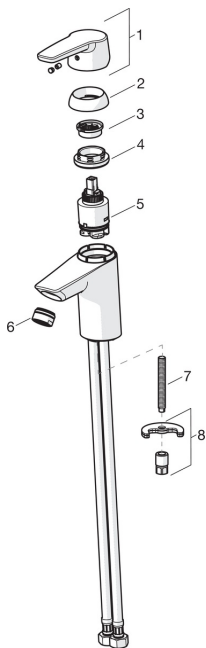

3910F Oras Saga - Servantkran

EAN: 6414150077784
NRF: 4200178
static.oras.com/3910F

Reserve deler

SP3910F

	Navn	Kode	NRF
01	Hjelpehendel Forkrommet	201078	4205008
01	Hendel Forkrommet	1000801V	4205238
02	Dekkring Forkrommet	601967V	4205171
03	Sperrehylse	601973V	4205174
04	Festemutter for kassett, M40x1, SW30	601968V	4205172
05	Kassett, 3.5 Classic	601969V	4205173
06	Strålesamler, M24x1, -102	601255V	4205405
06	Strålesamler, M24x1, -105	601166V	4202935
06	Strålesamler, M24x1, 6 l/min Forkrommet	601974V	4205099
06	Strålesamler, M24x1, -104	601434V	4205424
07	Pinneskrue, M8x1, L=140	601970V	4205097
08	Kranfeste komplett	601985V	4205101