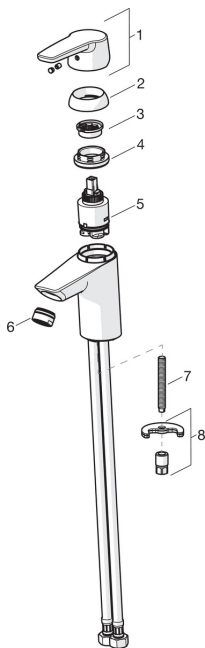

Części zamienne

SP3910F

	Nazwa	Kod
01	Dźwignia długa Chrom	201078
01	Dźwignia Chrom	1000801V
02	Nasadka ochronna Chrom	601967V
03	Ogranicznik regulacji temperatury	601973V
04	Nakrętka mocująca, M40x1, SW30	601968V
05	Moduł sterujący, 3.5 Classic	601969V
06	Aerator, M24x1, -102	601255V
06	Aerator, M24x1, -105	601166V
06	Aerator, M24x1, 6 l/min Chrom	601974V
06	Aerator, M24x1, -104	601434V
07	Śruba mocująca, M8x1, L=140	601970V
08	Zestaw mocujący	601985V