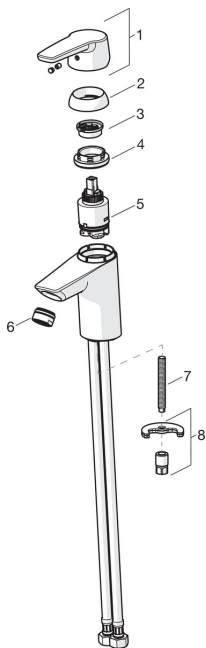

Запасные части

SP3910F

	Название	Код
01	Длинный рычаг Хром	201078
01	Рычаг Хром	1000801V
02	Защитная чашечка Хром	601967V
03	Ограничитель температуры	601973V
04	Зажимная гайка, М40х1, SW30	601968V
05	Картридж, комплект, 3.5 Classic	601969V
06	Аэратор, М24х1, -102	601255V
06	Аэратор, М24х1, -105	601166V
06	Аэратор, М24х1, 6 l/min Хром	601974V
06	Аэратор, М24х1, -104	601434V
07	Крепежный винт, М8х1, L=140	601970V
08	Комплект крепежных частей	601985V