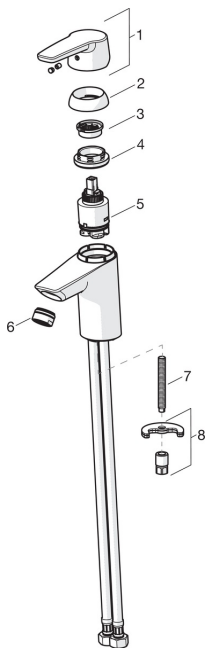

3910F Oras Saga - Tvättställsblandare

EAN: 6414150077784
 RSK: 8277664
static.oras.com/3910F

Reservdelar

SP3910F

	Namn	Kod	RSK
01	Lång spak Krom	201078	8386104
01	Spak Krom	1000801V	8386092
02	Skyddskåpa Krom	601967V	8386089
03	Begränsare för värmeinställning	601973V	
04	Fästmutter, M40x1, SW30	601968V	
05	Reglerinsats, 3.5 Classic	601969V	8443237
06	Strålsamlare, M24x1, -102	601255V	
06	Strålsamlare, M24x1, -105	601166V	
06	Strålsamlare, M24x1, 6 l/min Krom	601974V	
06	Strålsamlare, M24x1, -104	601434V	
07	Monteringsbult, M8x1, L=140	601970V	
08	Monteringsatts	601985V	8393994