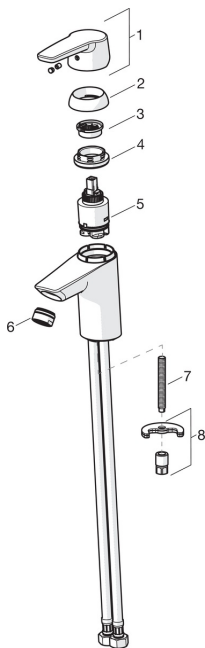

Запасні частини

SP3910F

	Назва	Код
01	Довгий важіль Хром	201078
01	Важіль Хром	1000801V
02	Захисна чашка Хром	601967V
03	Обмежувач температури	601973V
04	Затискна гайка, M40x1, SW30	601968V
05	Картридж, 3.5 Classic	601969V
06	Аератор, M24x1, -102	601255V
06	Аератор, M24x1, -105	601166V
06	Аератор, M24x1, 6 l/min Хром	601974V
06	Аератор, M24x1, -104	601434V
07	Кріпильний гвинт, M8x1, L=140	601970V
08	Комплект кріпильних	601985V