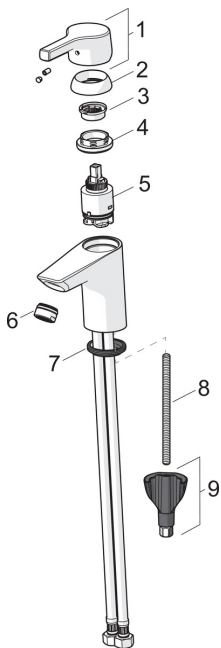

Spare parts

SP3910FH

	Name	Code
01	Lever Chrome	1005671V
02	Covering cap Chrome	601967V
03	Temperature adjustment limiter	601973V
04	Tightening nut, M40x1, SW30	601968V
05	Cartridge, 3.5 Classic	601969V
06	Aerator, M24x1, 6 l/min Chrome	601974V
07	Bottom seal	1002371V
08	Fixing screw, M8x1, L=130	1000780V
09	Fixing set	602610V