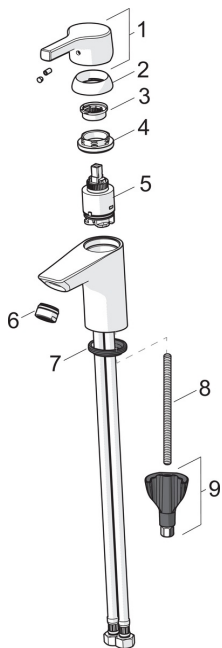

Запасные части

SP3910FH

	Название	Код
01	Рычаг Хром	1005671V
02	Защитная чашечка Хром	601967V
03	Ограничитель температуры	601973V
04	Зажимная гайка, М40х1, SW30	601968V
05	Картридж, комплект, 3,5 Classic	601969V
06	Аэратор, М24х1, 6 l/min Хром	601974V
07	Донная прокладка	1002371V
08	Крепежный винт, М8х1, L=130	1000780V
09	Комплект крепежных частей	602610V