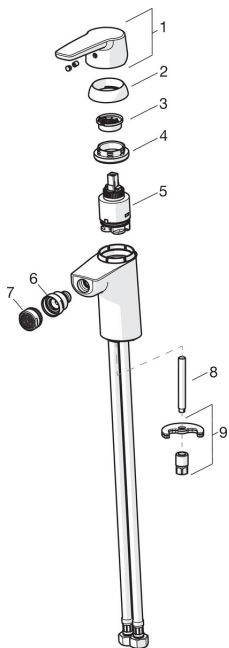

## Części zamienne

### SP3918F

	Nazwa	Kod
01	Dźwignia Chrom	1000801V
02	Nasadka ochronna Chrom	601967V
03	Ogranicznik regulacji temperatury	601973V
04	Nakrętka mocująca, M40x1, SW30	601968V
05	Moduł sterujący	601969V
06	Przegub kulowy do baterii bidetowej	601976V
07	Aerator, M24x1, 6 l/min Chrom	601974V
08	Śruba mocująca, M8x1, L=140	601970V
09	Zestaw mocujący	601985V