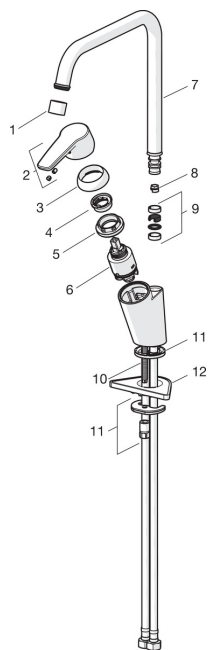

EAN: 6414150078026

WVS: 705937504

static.oras.com/3933F

Reserve dele

SP3933F

| | Navn | Kode | WVS |
|----|---------------------------------------|-----------|-----------|
| 01 | Luftblander, M22x1 STD CC A Forkromet | 1001070V | 745131002 |
| 02 | Greb Forkromet | 1000801V | 745131638 |
| 03 | Dækkappe Forkromet | 601967V | 745131642 |
| 04 | Temperaturbegrænser | 601973V | 745131643 |
| 05 | Møtrik, M40x1, SW30 | 601968V | 745131644 |
| 06 | Komplet indmad, 3.5 Classic | 601969V | 745131645 |
| 07 | Høj tud, L=255 Forkromet | 1000228V | 745131632 |
| 08 | Svingtuds begrænser, 120° | 159670/10 | 745131908 |
| 08 | Svingtuds begrænser, 60° / 0° | 159667/10 | 745131907 |
| 09 | Pakningssæt til tud | 198287V | 745131786 |
| 10 | Gevindstang, M8x1, L=140 | 601970V | 745131610 |
| 11 | Bespændingssæt | 601985V | 745131613 |
| 12 | Plastplade til bespænding, 100x60mm | 158825 | 745131904 |