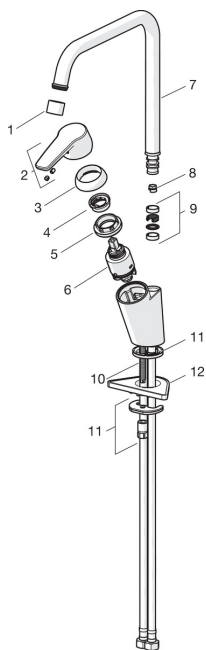

## Varuosad

### SP3933F

	Nimetus	Kood
01	Õhusti, M22x1 STD CC A Kroom	1001070V
02	Kahv Kroom	1000801V
03	Kaitsekate Kroom	601967V
04	Temperatuuri piiraja	601973V
05	Pingutusmutter, M40x1, SW30	601968V
06	Seadeosa, 3.5 Classic	601969V
07	Jooksutoru, L=255 Kroom	1000228V
08	Jooksutoru pöördnurga piiraja, 120°	159670/10
08	Jooksutoru pöördnurga piiraja, 60°/0°	159667/10
09	Tihendid	198287V
10	Paigalduskruvi, M8x1, L=140	601970V
11	Kinnituskomplekt	601985V
12	Tugiplat, 100x60mm	158825