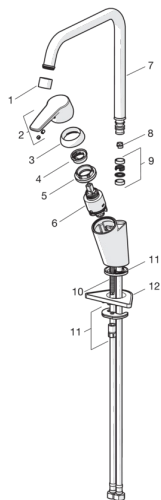

## Reservdelar

### SP3933F

	Namn	Kod	RSK
01	Strålsamlare, STD M22x1 CC A Krom	1001070V	
02	Spak Krom	1000801V	8386092
03	Skyddskåpa Krom	601967V	8386089
04	Begränsare för värmeinställning	601973V	
05	Fästmutter, M40x1, SW30	601968V	
06	Reglerinsats	601969V	8443237
07	Hög utloppspip, L=255 Krom	1000228V	
08	Begränsare för utloppspip, 120°	159670/10	8347866
08	Begränsare för utloppspip, 60°/0°	159667/10	8347867
09	Tätningsserie för utloppspip	198287V	8446425
10	Monteringsbult, M8x1, L=140	601970V	
11	Monteringssats	601985V	8393994
12	Stödskiva, 100x60mm	158825	8347884