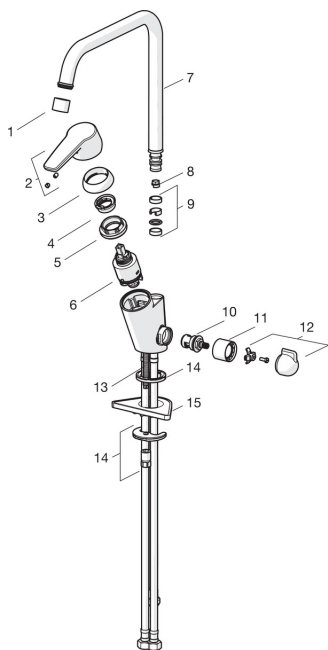

Varuosad

SP3934F

	Nimetus	Kood
01	Õhusti, M22x1 STD CC A Kroom	1001070V
02	Kahv Kroom	1000801V
03	Kaitsekate Kroom	601967V
04	Temperatuuri piiraja	601973V
05	Pingutusmutter, M40x1, SW30	601968V
06	Seadeosa, 3.5 Classic	601969V
07	Jooksutoru, L=255 Kroom	1000228V
08	Jooksutoru pöördnurga piiraja, 60° /0°	159667/10
08	Jooksutoru pöördnurga piiraja, 120°	159670/10
09	Tihendid	198287V
10	Kasutusventiil, G1/2	602600V
11	Peitehülss Kroom	1000240V
12	Pesumasinaventiili kahv Kroom	1005697V
13	Paigalduskruvi, M8x1, L=140	601970V
14	Kinnituskomplekt	601985V
15	Tugiplaat, 100x60mm	158825