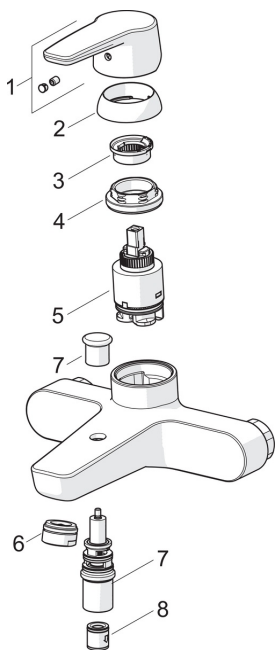

EAN: 6414150078149

WVS: 727260004

static.oras.com/3940

Reserve dele

SP3940

| | Navn | Kode | WVS |
|----|--------------------------------|----------|-----------|
| 01 | Greb Forkromet | 1000801V | 745131638 |
| 02 | Dækkappe Forkromet | 601967V | 745131642 |
| 03 | Temperaturbegrænser | 601973V | 745131643 |
| 04 | Møtrik, M40x1, SW30 | 601968V | 745131644 |
| 05 | Komplet indmad, 3.5 Classic | 601969V | 745131645 |
| 06 | Luftblander, M24x1 D Forkromet | 602104V | 745131646 |
| 07 | Omskifter Forkromet | 602103V | 745131647 |
| 08 | Kontraventil | 601989V | 745131648 |