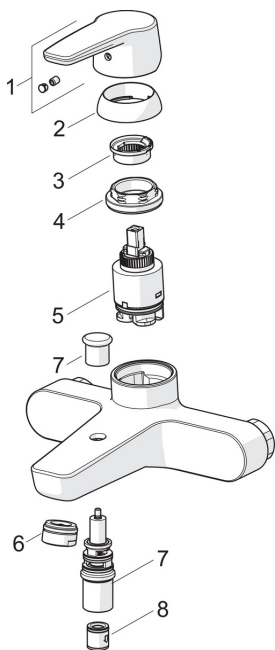

Spare parts

SP3940

	Name	Code
01	Lever Chrome	1000801V
02	Covering cap Chrome	601967V
03	Temperature adjustment limiter	601973V
04	Tightening nut, M40x1, SW30	601968V
05	Cartridge, 3.5 Classic	601969V
06	Aerator, M24x1 D Chrome	602104V
07	Diverter Chrome	602103V
08	Non-return valve	601989V