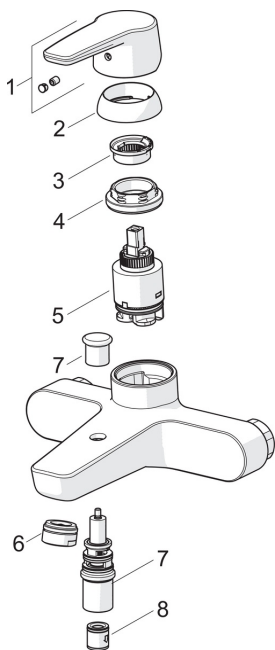

### SP3940

	Nimetus	Kood
01	Kahv Kroom	1000801V
02	Kaitsekate Kroom	601967V
03	Temperatuuri piiraja	601973V
04	Pingutusmutter, M40x1, SW30	601968V
05	Seadeosa	601969V
06	Õhusti, M24x1 D Kroom	602104V
07	Suundvahetaja Kroom	602103V
08	Tagasilöögiklapp	601989V