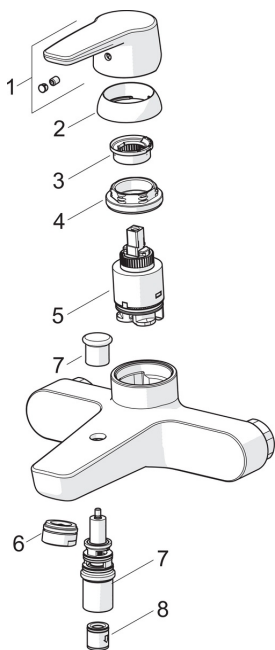

### SP3940

|    | Nosaukums                             | Kods     |
|----|---------------------------------------|----------|
| 01 | Rokturis Hroms                        | 1000801V |
| 02 | Slēgblodiņa Hroms                     | 601967V  |
| 03 | Temperatūras regulēšanas ierobežotājs | 601973V  |
| 04 | Uzgrieznis, M40x1, SW30               | 601968V  |
| 05 | Kasete, 3.5 Classic                   | 601969V  |
| 06 | Aerators, M24x1 D Hroms               | 602104V  |
| 07 | Trīseju vārsts Hroms                  | 602103V  |
| 08 | Pretvārsts                            | 601989V  |