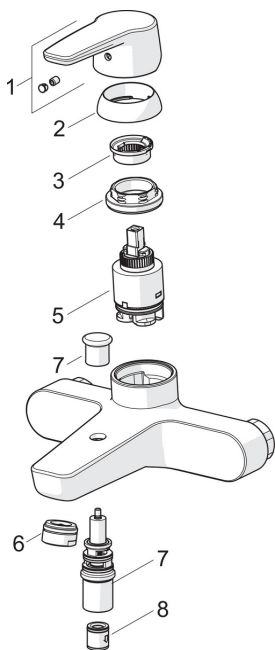

Запасные части

SP3940

	Название	Код
01	Рычаг Хром	1000801V
02	Защитная чашечка Хром	601967V
03	Ограничитель температуры	601973V
04	Зажимная гайка, М40х1, SW30	601968V
05	Картридж, комплект, 3,5 Classic	601969V
06	Аэратор, М24х1 D Хром	602104V
07	Переключатель Хром	602103V
08	Обратный клапан	601989V