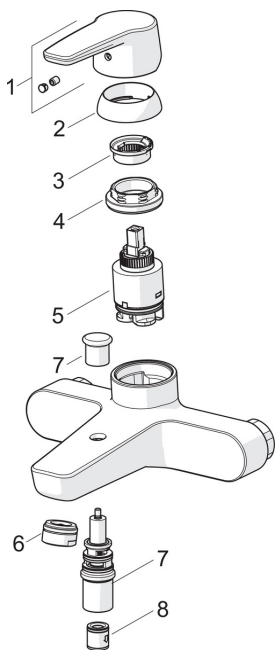

EAN: 6414150078149

RSK: 8232216

static.oras.com/3940

Reservdelar

SP3940

	Namn	Kod	RSK
01	Spak Krom	1000801V	8386092
02	Skyddskåpa Krom	601967V	8386089
03	Begränsare för värmeinställning	601973V	
04	Fästmutter, M40x1, SW30	601968V	
05	Reglerinsats, 3.5 Classic	601969V	8443237
06	Strålsamlare, M24x1 D Krom	602104V	
07	Omkastare Krom	602103V	
08	Backventil	601989V	