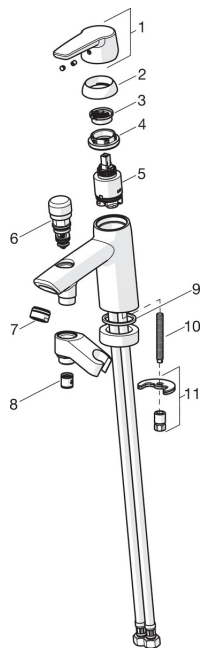

3946F Oras Saga - Bath faucet

EAN: 6414150078262
static.oras.com/3946F

Spare parts

SP3946F

	Name	Code
01	Lever Chrome	1000801V
02	Covering cap Chrome	601967V
03	Temperature adjustment limiter	601973V
04	Tightening nut, M40x1, SW30	601968V
05	Cartridge, 3.5 Classic	601969V
06	Diverter Chrome	602623V
07	Aerator, M24x1 D Chrome	602104V
08	Non-return valve	601989V
09	Gasket, 43x37x3	602624/10
10	Fixing screw, M8x1, L=140	601970V
11	Fixing set	601985V