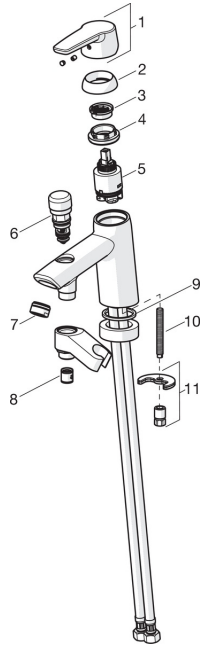

## Reserve deler

### SP3946F

	Navn	Kode	NRF
01	Hendel Forkrommet	1000801V	4205238
02	Dekkring Forkrommet	601967V	4205171
03	Sperrehylse	601973V	4205174
04	Festemutter for kassett, M40x1, SW30	601968V	4205172
05	Kassett, 3.5 Classic	601969V	4205173
06	Omkaster Forkrommet	602623V	
07	Strålesamler, M24x1 D Forkrommet	602104V	4205186
08	Tilbakeslagsventil	601989V	4205179
09	Pakning, 43x37x3	602624/10	
10	Pinneskrue, M8x1, L=140	601970V	4205097
11	Kranfeste komplett	601985V	4205101