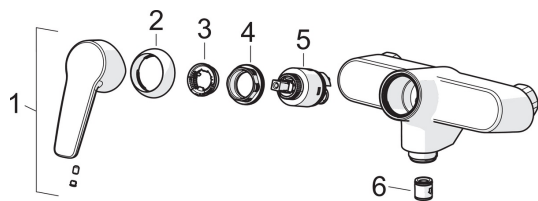

EAN: 6414150078118

static.oras.com/3970

Atsarginės dalys

SP3970

	Pavadinimas	Kodas
01	Svirtelė Chromas	1000801V
02	Dangtelis Chromas	601967V
03	Temperatūros ribotuvas	601973V
04	Užspaudimo veržlė, M40x1, SW30	601968V
05	Valdančioji kasetė, komplektas, 3.5 Classic	601969V
06	Atbulinis vožtuvas	601989V